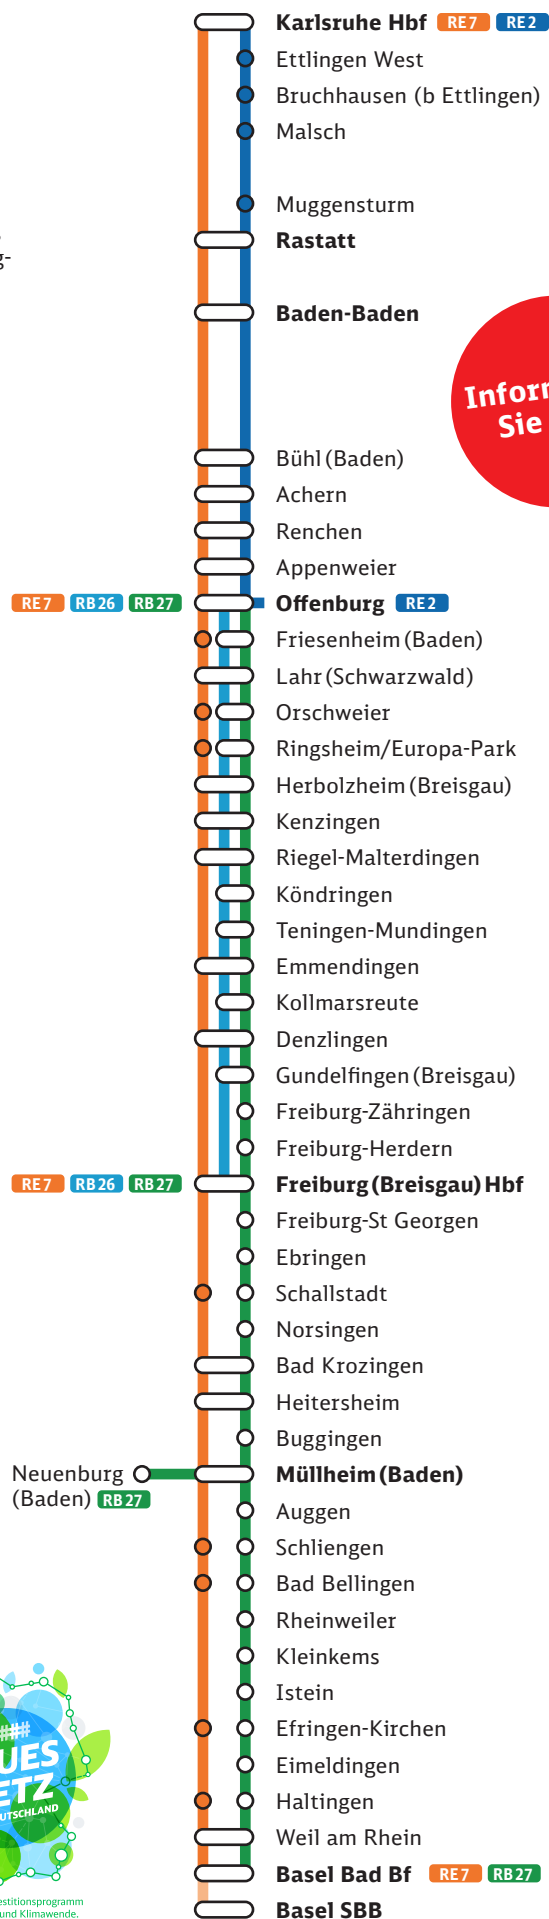

Von Sa, 3. September, 15.45 Uhr bis Mo, 5. September, 2.30 Uhr

RE7 Die Züge der Linie RE7 sowie einige Züge der Linie **RB27** fallen in verschiedenen Abschnitten zwischen Freiburg (Breisgau) Hbf und Neuenburg (Baden)/Basel Bad Bf aus und werden teilweise durch Busse ersetzt. Die Züge der Linie **RB27** fahren zudem in verschiedenen Abschnitten zwischen Freiburg (Breisgau) Hbf und Neuenburg (Baden)/Basel Bad Bf mit veränderten Fahrzeiten.

Am So, 11. September, 1.45 - 4.00 Uhr

RE7 RE 17035 (planmäßige Ankunft 2.44 Uhr in Basel Bad Bf) wird von Freiburg (Breisgau) Hbf bis Basel Bad Bf durch einen Bus ersetzt.

In der Nacht Mo/Di, 19./20. September, 23.30 - 2.00 Uhr

RB27 RB 17139 (planmäßige Ankunft 0.43 Uhr in Basel Bad Bf) wird von Freiburg (Breisgau) Hbf bis Basel Bad Bf durch einen Bus ersetzt.
RB 17198 (planmäßige Ankunft 0.53 Uhr in Freiburg (Breisgau) Hbf) wird von Basel Bad Bf bis Freiburg (Breisgau) Hbf durch einen Bus ersetzt.

Von Sa, 24. September bis So, 13. November, jeweils 15.30 - 16.45 Uhr

RE7 Umfangreiche Bahnsteigarbeiten in Karlsruhe Hbf Einzelne Züge der Linie werden zwischen Karlsruhe Hbf und Rastatt durch Busse ersetzt.

Rheintalbahn

Informieren Sie sich!

Ersatzverkehr mit Bussen

Lage der Ersatzhaltestellen: bahn.de/sev-bw
Fahrradmitnahme nicht möglich.