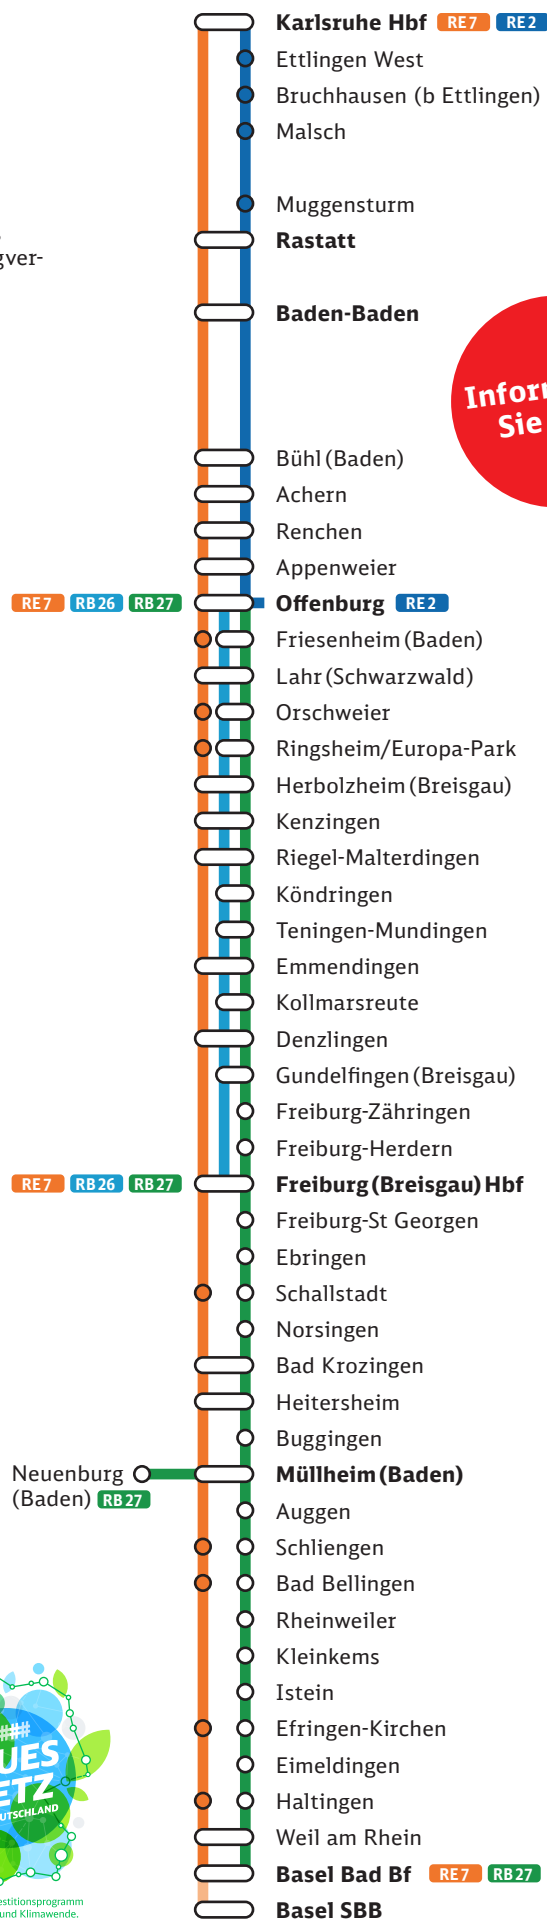

Von Fr, 29. Juli, 15.45 Uhr bis Mo, 1. August, 5.45 Uhr sowie von Fr, 12. August, 16.00 Uhr bis Mo, 15. August, 5.15 Uhr

RE7 Zahlreiche Züge der Linien RE7 und RB27 fallen in verschiedenen Abschnitten zwischen Freiburg (Breisgau) Hbf und Neuenburg (Baden)/Basel Bad Bf aus und werden teilweise durch Busse ersetzt.

RB27 Mehrere Züge der Linien RE7 und RB27 fahren in verschiedenen Abschnitten zwischen Freiburg (Breisgau) Hbf und Neuenburg (Baden)/Basel Bad Bf mit veränderten (früheren/späteren) Fahrzeiten.

Von Sa, 6. August, 22.30 Uhr bis Mo, 8. August, 2.30 Uhr sowie von Fr, 19. August, 22.30 Uhr bis Mo, 22. August, 5.30 Uhr

RE7 Zahlreiche Züge der Linien RE7 sowie einige Züge der Linie RB27 fallen in verschiedenen Abschnitten zwischen Freiburg (Breisgau) Hbf und Neuenburg (Baden)/Basel Bad Bf aus und werden teilweise durch Busse ersetzt.

RB27 Einige Züge der Linie RB27 fahren in verschiedenen Abschnitten zwischen Freiburg (Breisgau) Hbf und Neuenburg (Baden)/Basel Bad Bf später.

Von Sa, 27. August, 5.45 Uhr bis Mo, 29. August, 2.30 Uhr

RE7 Zahlreiche Züge der Linien RE7 sowie einige Züge der Linie RB27 fallen in verschiedenen Abschnitten zwischen Freiburg (Breisgau) Hbf und Neuenburg (Baden)/Basel Bad Bf aus und werden teilweise durch Busse ersetzt.

Rheintalbahn

Informieren Sie sich!

Ersatzverkehr mit Bussen

Lage der Ersatzhaltestellen: bahn.de/sev-bw
Fahrradmitnahme nicht möglich.